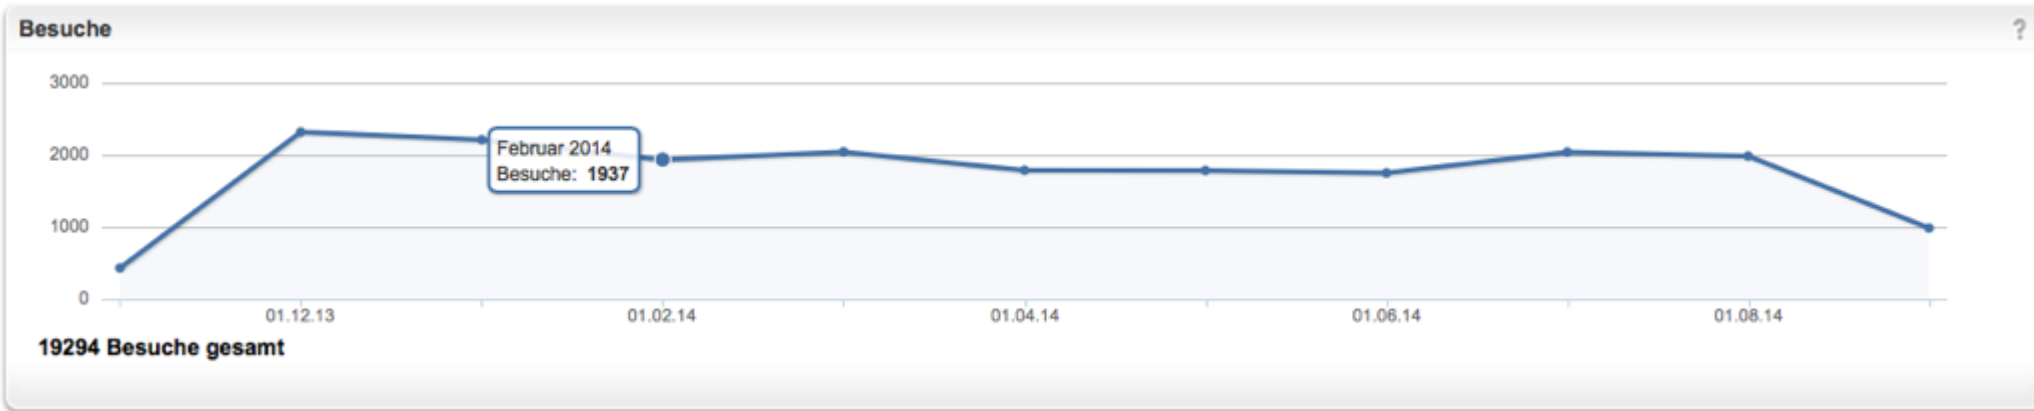

Auswertung der Internetseite

- Im folgenden wurde unsere Internetseite www.seb-kt.de statistisch ausgewertet
 - Überblick über die Besucherzahlen, am häufigsten aufgerufenen Seiten, Suchwörter, Browser und Betriebssysteme
- Der Internetauftritt wurde von den Anwesenden als ansprechend und sehr gut weiterentwickelt bewertet

Besucher ab dem 25. November 2013

Im Vergleich zu 2012/2013 sind die Besucherzahlen in etwa gleich geblieben

Am häufigsten aufgerufene Seiten

Am häufigsten aufgerufene Seiten

◀ 1 2 3 ▶

Seite	Anzahl	%
/	9.428	24,57%
/mod02.website-start.de	973	2,54%
/über-uns/	924	2,41%
/termine/	767	2,00%
/https://www.facebook.com/StadtelternbeiratKTWiesbaden	742	1,93%
/impressum	572	1,49%
/aktuelles/	561	1,46%
/kontakt	560	1,46%
/links	557	1,45%
/termine	556	1,45%
/archiv	556	1,45%
/über-uns	555	1,45%
/archiv/spendenstand	541	1,41%
/über-uns/eltemarbeit-im-seb	541	1,41%
/über-uns/vorstand	541	1,41%
/über-uns/unsere-leitlinien	540	1,41%
/archiv/unterstützung-informationsmaterial	539	1,40%
/über-uns/der-seb-stellt-sich-vor	537	1,40%
/kontakt/	497	1,30%
/über-uns/eltemarbeit-im-seb/	489	1,27%