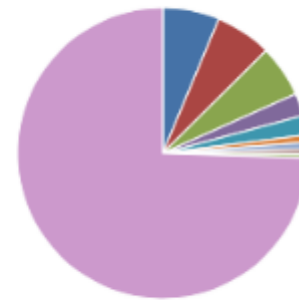

Betriebssysteme

iPhone	1219	(6%)
Windows 7	1207	(6%)
Linux	1112	(6%)
Windows XP	482	(2%)
Samsung	414	(2%)
iPad	157	(1%)
Mac OS X	142	(1%)
Windows Vista	101	(1%)
Windows 8	93	(0%)
Andere	14367	(74%)